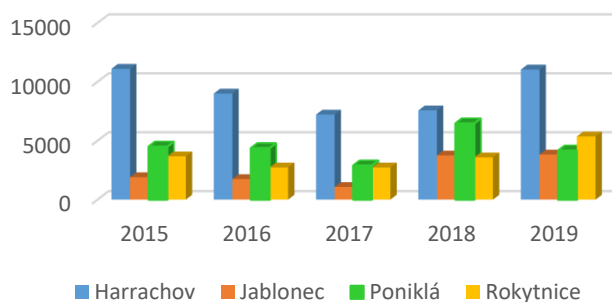

MEZIROČNÍ PŘEHLEDY SBÍREK v letech 2015 - 2019

Nedělní sbírky 2015 - 2019

Odvedené sbírky 2015 - 2019

Sbírka Svatopetrský halě 2015 - 2019

Všednodenní sbírky 2015 - 2019

Tříkrálová sbírka 2015 - 2020