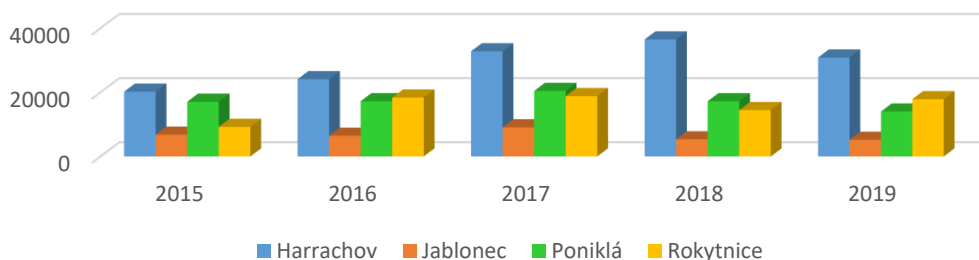

MEZIROČNÍ PŘEHLEDY SBÍREK v letech 2015 - 2019

Nedělní sbírky 2015 - 2019

Odvedené sbírky 2015 - 2019

Sbírka Svatopetrský halě 2015 - 2019

Všednodenní sbírky 2015 - 2019

Tříkrálová sbírka 2015 - 2020