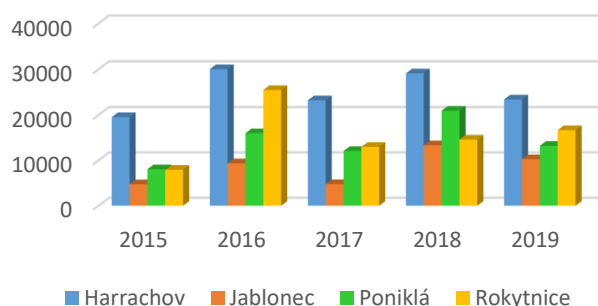

MEZIROČNÍ PŘEHLEDY SBÍREK v letech 2015 - 2019

Nedělní sbírky 2015 - 2019

Odvedené sbírky 2015 - 2019

Sbírka Svatopetrský halě 2015 - 2019

Všednodenní sbírky 2015 - 2019

Tříkrálová sbírka 2015 - 2020