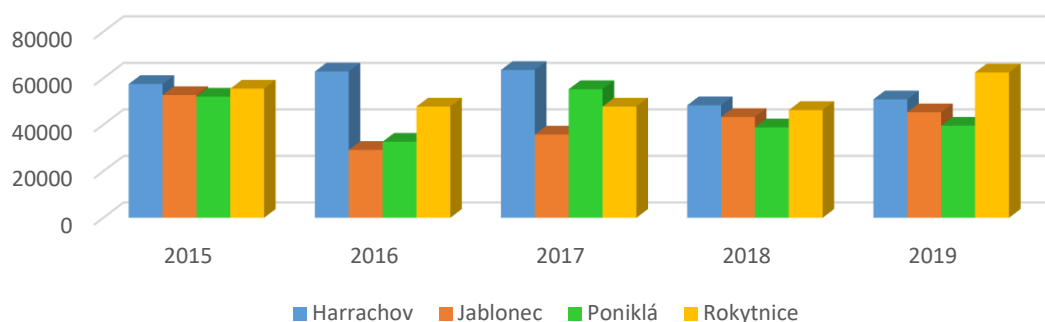

MEZIROČNÍ PŘEHLEDY SBÍREK v letech 2015 - 2019

Nedělní sbírky 2015 - 2019

Odvedené sbírky 2015 - 2019

Sbírka Svatopetrský halě 2015 - 2019

Všednodenní sbírky 2015 - 2019

Tříkrálová sbírka 2015 - 2020